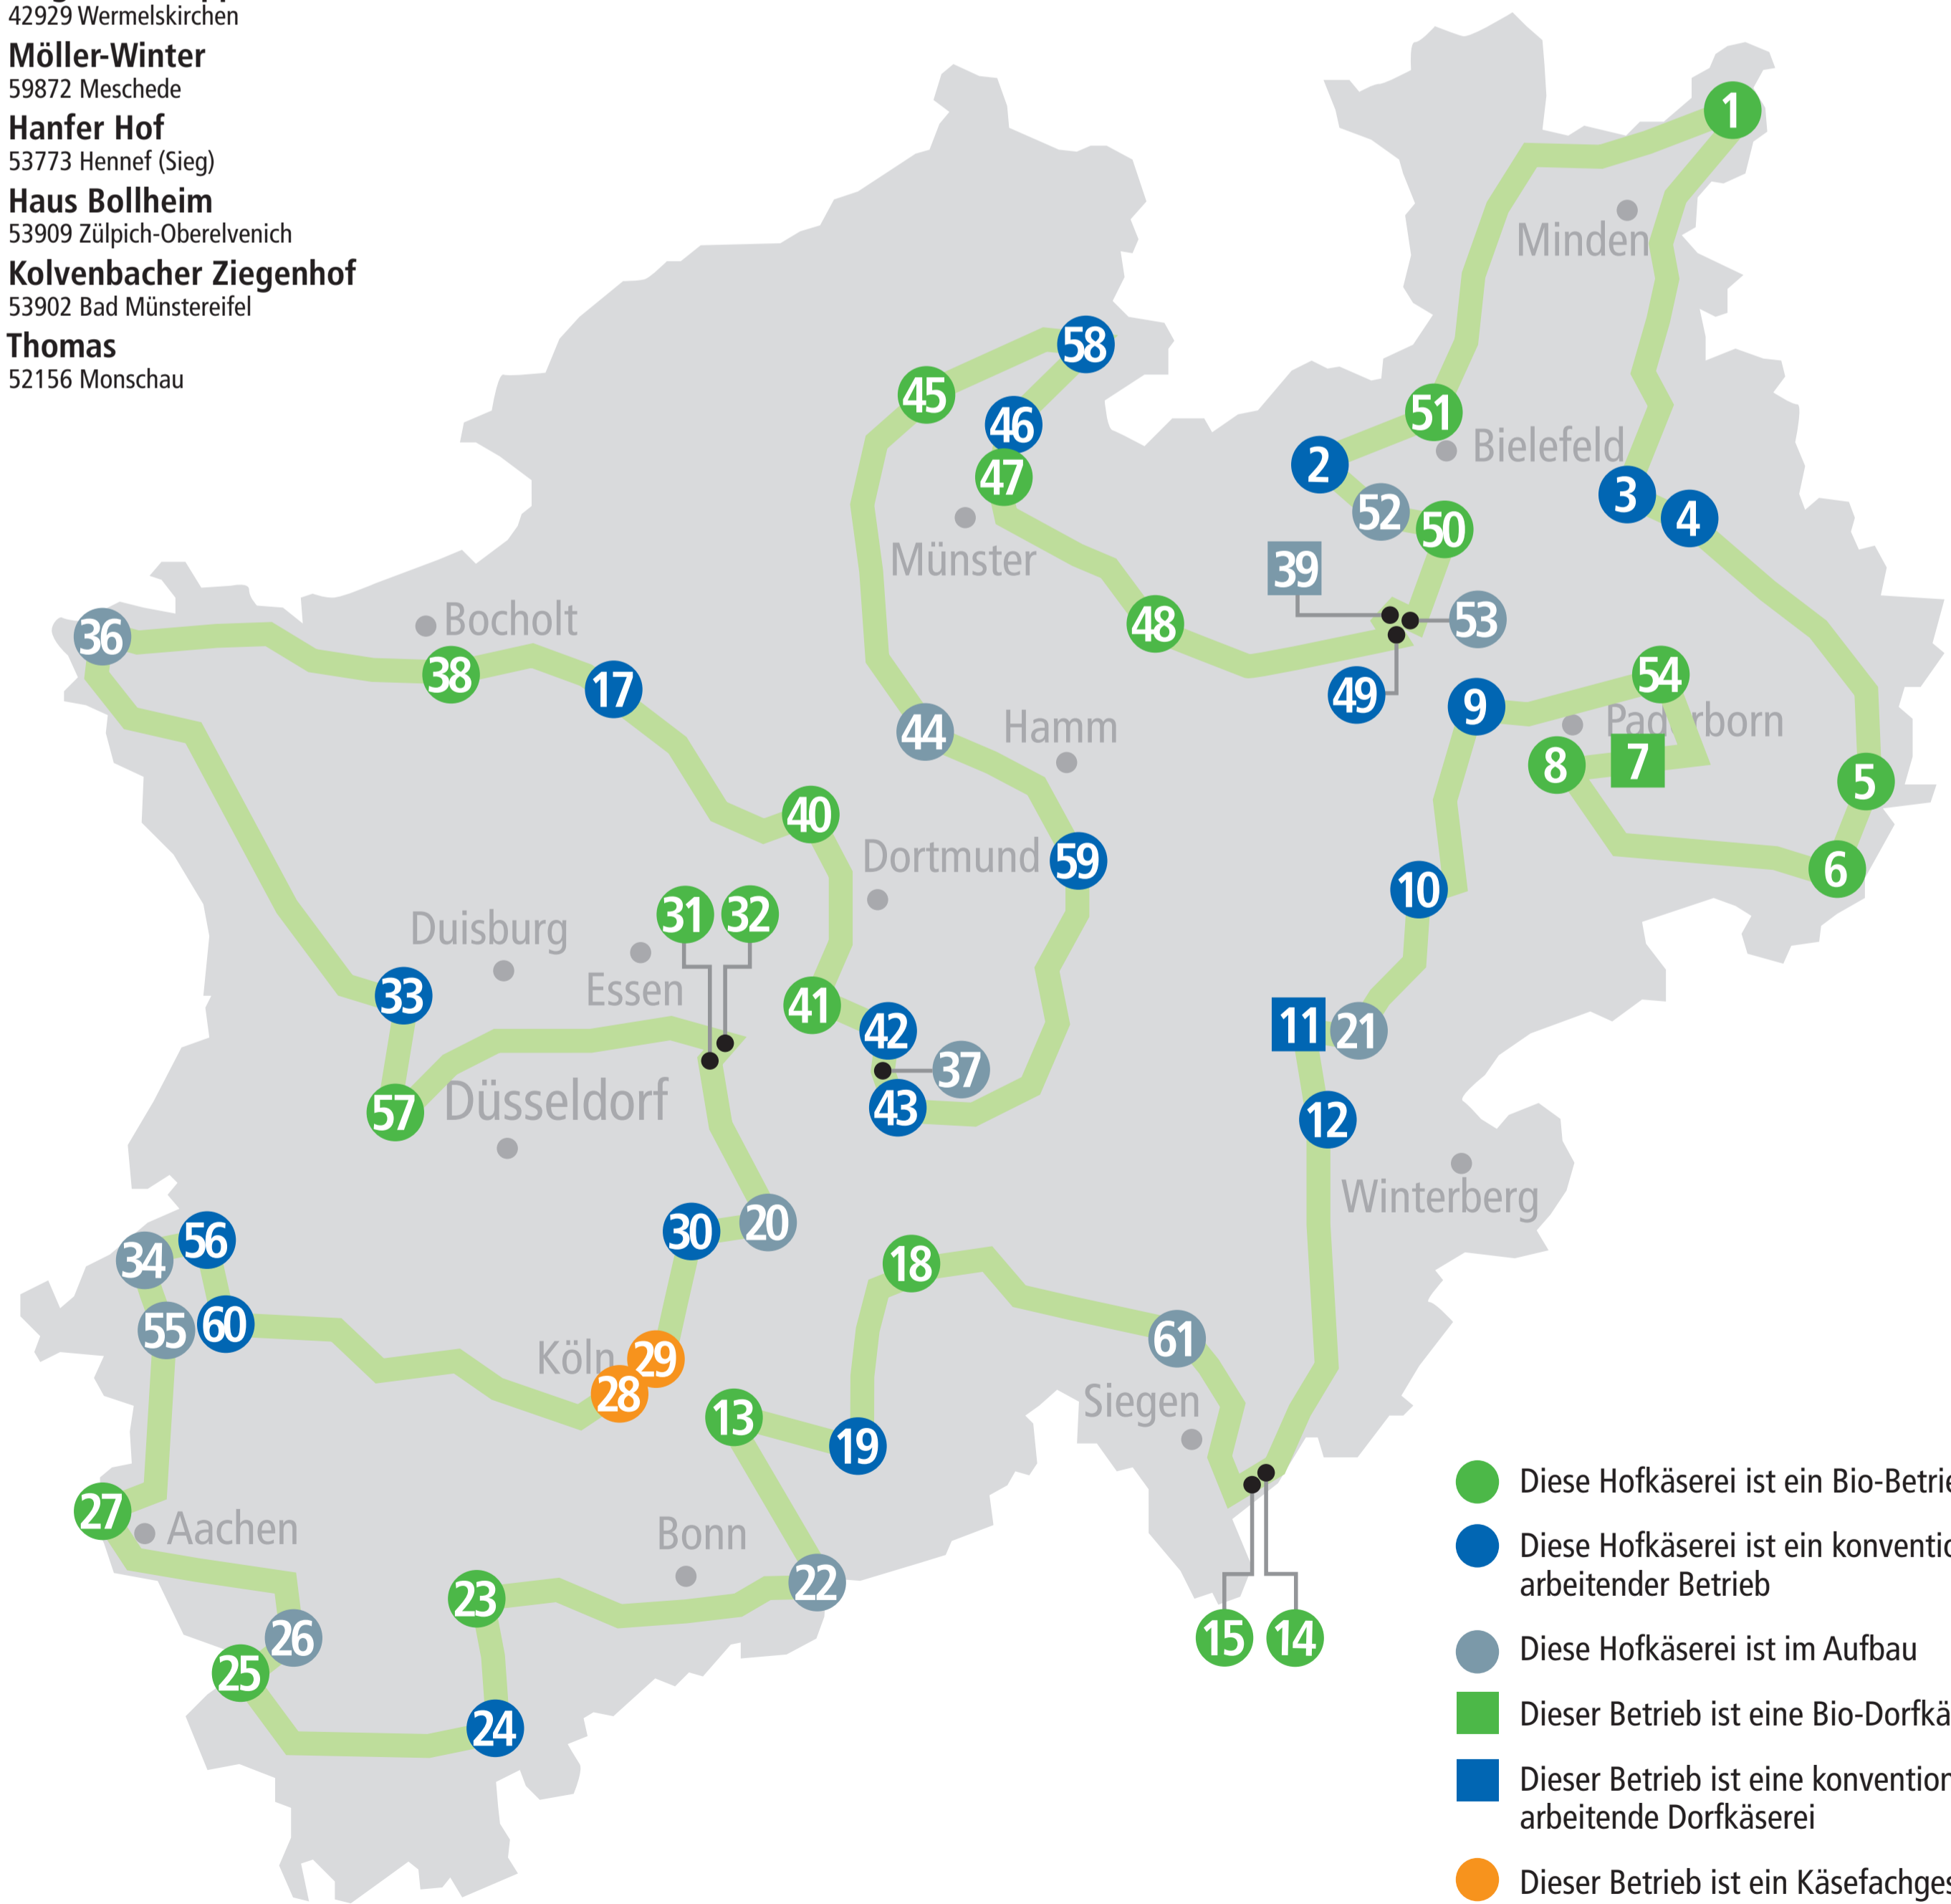

Milch- & Käsestraße NORDRHEIN-WESTFALEN

- 1 Dörmann's Hofkäserei
32469 Petershagen-Ilse
- 2 Dorfmilch GmbH & Co KG
33803 Steinhagen
- 3 Hof Meierhenrich
32758 Detmold
- 4 Milchschaftbetrieb Christian Hüls
32825 Blomberg-Höntrup
- 5 Jakobsberger Milchhandwerker
37688 Beverungen-Jakobsberg
- 6 Biohof Jacobi
34434 Körbecke-Borgentreich
- 7 Landkäserei Hardtmühle
33165 Lichtenau
- 8 Hofgut Schloß Hamborn
33178 Borcheln
- 9 Milchhof Werning
33154 Salzkotten-Scharmède
- 10 Meister Ziegenhof
59602 Rürthen / Meiste
- 11 Benediktinerabtei Königsmünster
59872 Meschede
- 12 Sauerländer Bauernkäserei
Löffler
57392 Schmallenberg
- 13 Krewelshofer Hof-Käserei
53797 Lohmar, Rheinland
- 14 Betriebsgemeinschaft Birkenhof
57234 Wilnsdorf
- 15 Edelkäserei Kalteiche
57234 Wilnsdorf-Wilgersdorf
- 17 Hof Kerkmann
46286 Dorsten
- 18 Schäferhof
Seb & Karla Schäfer
51709 Marienheide
- 19 Jule's Käsekiste
53804 Much
- 20 Ziegenhof Deppe
42929 Wermelskirchen
- 21 Möller-Winter
59872 Meschede
- 22 Hanfer Hof
53773 Hennef (Sieg)
- 23 Haus Bollheim
53909 Zülpich-Oberelvenich
- 24 Kolvenbacher Ziegenhof
53902 Bad Münsterfeld
- 25 Thomas
52156 Monschau
- 26 Agrarservice Henn
52152 Simmerath
- 27 Michaelshof
52074 Aachen-Orsbach
- 28 KäseLaib & Seele
50679 Köln
- 29 Käseglück
51069 Köln
- 30 Witzheldener Bauernkäserei
42799 Leichlingen
- 31 Windrather Bauernkäserei
42553 Velbert
- 32 Betriebsgemeinschaft
Hof Vorberg
42553 Velbert 15
- 33 Kliechter Hof
47802 Krefeld
- 34 Kleine Farm Rickelrath
41844 Wegberg
- 36 Bioland Betrieb Hansen
47559 Kranenburg
- 37 Ziegerei Waldbauer
58339 Breckerfeld
- 38 Biohof Groß-Bölting
46499 Hamminkeln
- 39 Walters Biohof Molkerei
33378 Rheda-Wiedenbrück
- 40 Hof Heidbauer
44581 Castrop-Rauxel
- 41 Betriebsgemeinschaft
Hof Sackern
58300 Wetter
- 42 Käse-Deele
58091 Hagen
- 43 Hof Huxhardt
58579 Schalksmühle
- 44 Bauernhofmolkerei Südkirchen
59394 Nordkirchen
- 45 Gärtnerhof Entrup
48341 Altenberge
- 46 Auenhof Birgits Hofkäserei
48291 Telgte
- 47 Scellebelle
48157 Münster
- 48 Laakenhof
59269 Neubeckum
- 49 Druffler Schaukäserei
Hof Buschsieweke
33397 Rietberg
- 50 Gut Wilhelmsdorf
33689 Bielefeld
- 51 Köckerhof
33619 Bielefeld
- 52 Strothlücke
33649 Bielefeld
- 53 Josef und Michael Peitz
33397 Rietberg
- 54 Bergkäserei Bierssenhof
33184 Altenbeken
- 55 Gerd und Clara Heinrichs
52511 Geilenkirchen
- 56 Milchhof Gerighausen
41849 Wassenberg
- 57 Fleckviehbetrieb Schauhof
47877 Willich
- 58 Hof Höcker
49525 Lengerich, Westfalen
- 59 Hellweg Molkerei
59457 Werl-Holtum
- 60 Linderner Käselädchen
52511 Geilenkirchen-Lindern
- 61 Irlenhof
57223 Kreuztal, Westfalen