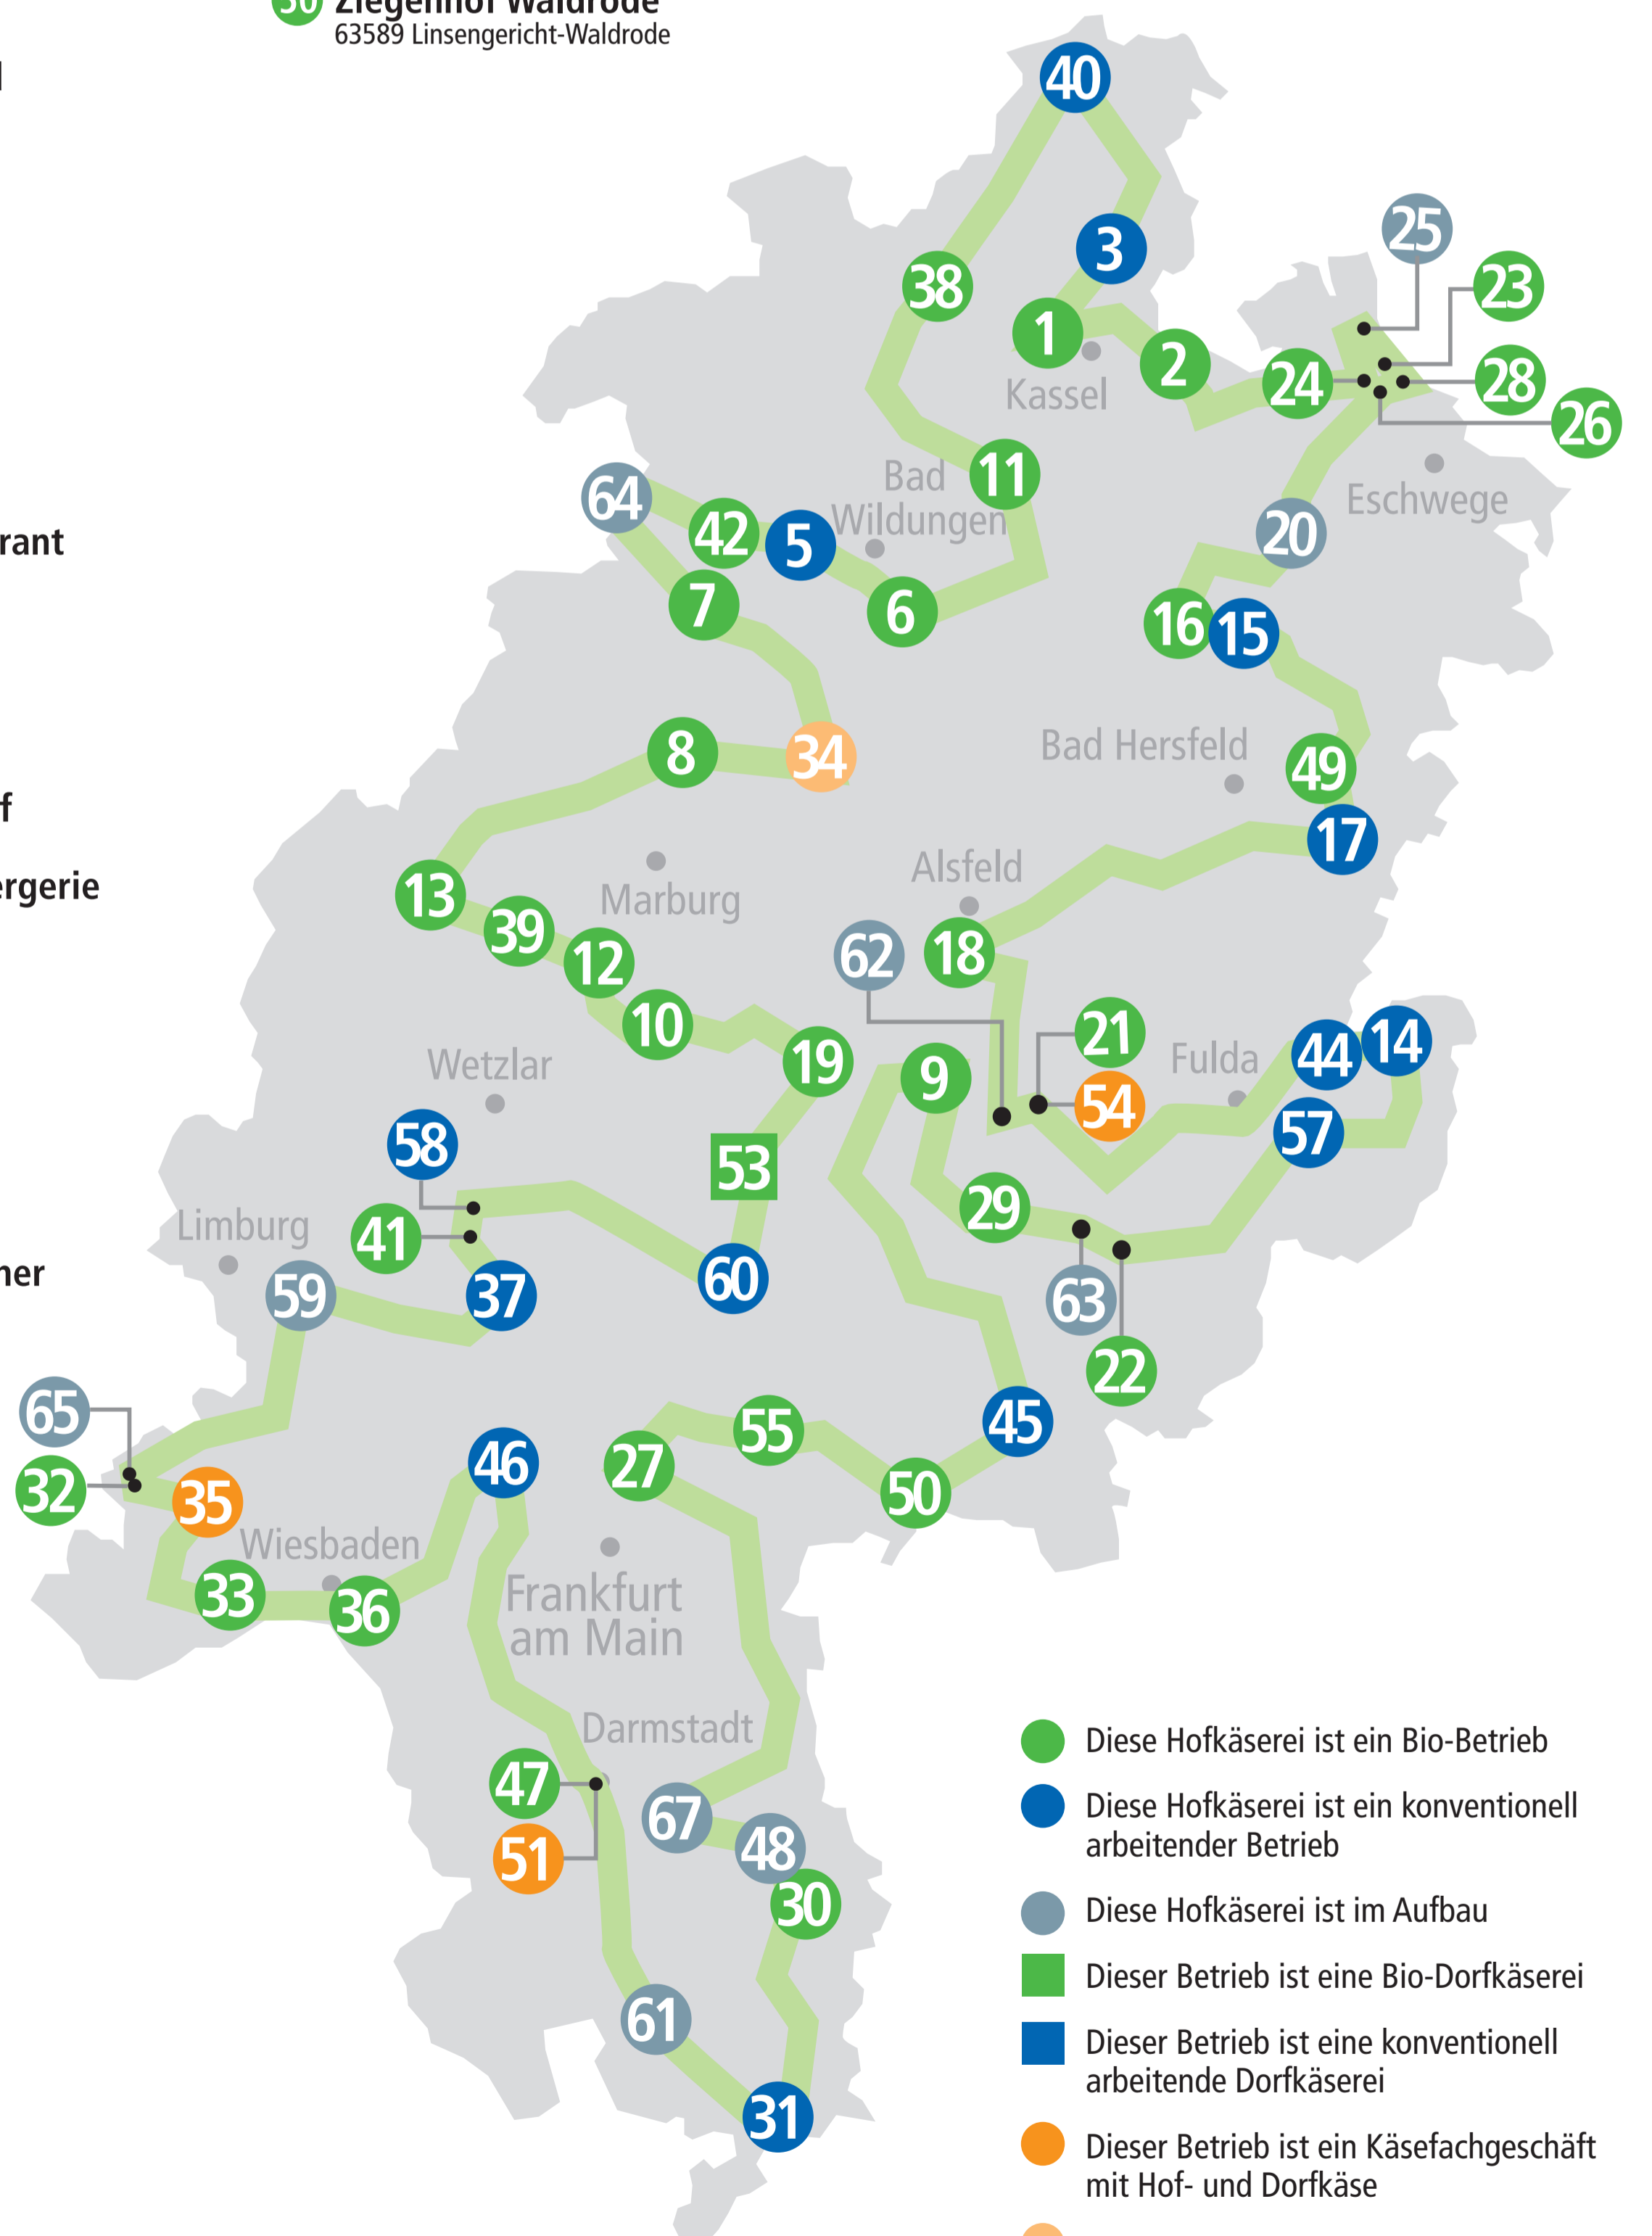

HESSISCHE Milch- & Käsestraße

Unsere Mitglieder

- 1** **Milchschaf-Hof Vorwerk Sichelbach**
34131 Kassel
- 2** **Hof Birkengrund**
34260 Kaufungen
- 3** **Jütte's Weidberg-Hof**
34233 Fuldata 2 - Simmershausen
- 5** **Kellerwald Hofkäserei und Jausenstube Dülfershof**
34537 Bad Wildungen
- 6** **Kellerwaldhof**
34596 Bad Zwesten-Oberuff
- 7** **Basitenberghof**
35066 Friedrichshausen
- 8** **die Fleckenbühler Landprodukte**
35091 Cölbe-Schönstadt
- 9** **Domäne Selgenhof**
35327 Ulrichstein
- 10** **Sonnenhof**
35418 Buseck
- 11** **Griesel's Milchhof**
34281 Gudensberg-Obervorschütz
- 12** **Hofkäserei Friedelhausen**
35457 Lollar
- 13** **Siegbacher Ziegenhof**
35768 Siegbach-Eisemroth
- 14** **Rhönhof Henkel**
36145 Hofbieber / Mahlerts
- 15** **Rotenburger Hofkäserei**
36199 Rotenburg
- 16** **Kirchhof**
36211 Alheim - Oberellenbach
- 17** **Ziegenhof**
36277 Schenkklengsfeld
- 18** **Hofkäserei Melchiorgrund**
36318 Schwalmatal-Hopfgarten
- 19** **Klein Eichener Hofkäserei**
35305 Grünberg
- 20** **Lotta Landmilch**
37284 Waldkappel
- 21** **Hofkäserei Altenschlirf**
36358 Herbstein
- 22** **Klosterhöfer Ziegenkäse**
36381 Schlüchtern-Klosterhöfe
- 23** **Hutzelberghof**
37242 Bad Sooden-Allendorf
- 24** **Der-Urgeschmack * Restaurant Jausenstation**
37247 Großalmerode - Weißenbach
- 25** **Biolandhof Herrmann-Utz**
37213 Witzenhausen
- 26** **Josephshof**
37297 Berkatal - Frankenhain
- 27** **Hofkäserei Dottenfelderhof**
61118 Bad Vilbel
- 28** **Milchschäferei La Petite Bergerie**
37242 Bad Sooden-Allendorf
- 29** **Kastanienhof**
63633 Birstein - Lichenroth
- 30** **Odenwälder Biokäserei**
64732 Bad König - Momart
- 31** **Käserei am Schlossberg**
64760 Oberzent - Gammelsbach
- 32** **Hof Zorn**
65321 Heidenrod - Zorn
- 33** **Milchschäferei Rindler-Börner**
65345 Rauenthal
- 34** **Benny's mobile Käsemanufaktur**
35260 Stadtallendorf
- 35** **Rheingau-Affineur**
65232 Taunusstein
- 36** **Domäne Mechtildshausen**
65205 Wiesbaden
- 37** **Talhof Usingen**
61250 Usingen
- 38** **Eschenhof**
34466 Altenhasungen / Wolfhagen
- 39** **Seelbacher Ziegenkäserei**
35102 Lohra-Seelbach
- 40** **Hennehof**
34388 Trendelburg
- 41** **Hofkäserei Sänger**
35647 Waldsolms
- 42** **ZiegenUnion Grüne Hügel**
35110 Frankenu-Ellershausen
- 44** **Jordan**
36145 Hofbieber
- 45** **Hof Sonnenberg**
63619 Bad Orb
- 46** **Hofgut Hohenwald**
61476 Kronberg im Taunus
- 47** **Hofgut Oberfeld**
64287 Darmstadt
- 48** **Matthias Zatocil**
64739 Höchst im Odenwald
- 49** **Biohof & Hofmolkerei "hofgemachtes"**
36289 Friedewald
- 50** **Ziegenhof Waldrode**
63589 Linsengericht-Waldrode
- 51** **Fromage Fromage**
64289 Darmstadt
- 53** **Hungener Käsescheune**
35410 Hungen
- 54** **FuchsHöfe**
36358 Herbstein-Altenschlirf
- 55** **Hofgut Kapellenhof**
63546 Hammersbach
- 57** **Giebelrainer Käse**
36093 Künzell
- 58** **Hofkäserei Schindler**
35647 Waldsolms-Brandobberndorf
- 59** **Marienhof – Organic Farming**
65618 Selters (Taunus)
- 60** **Wagner's Hofladen**
61209 Echzell
- 61** **Norbert Emig**
69483 Wald-Michelbach
- 62** **Brückenwiesenhof**
36355 Grebenhain-Ilbeshausen
- 63** **Annekathrin Jäger**
36396 Hintersteinau
- 64** **Bio-Ziegenhof Familie Horst Wirwahn**
35104 Neukirchen
- 65** **Tönges**
65321 Heidenrod
- 67** **Porchers**
64354 Reinheim