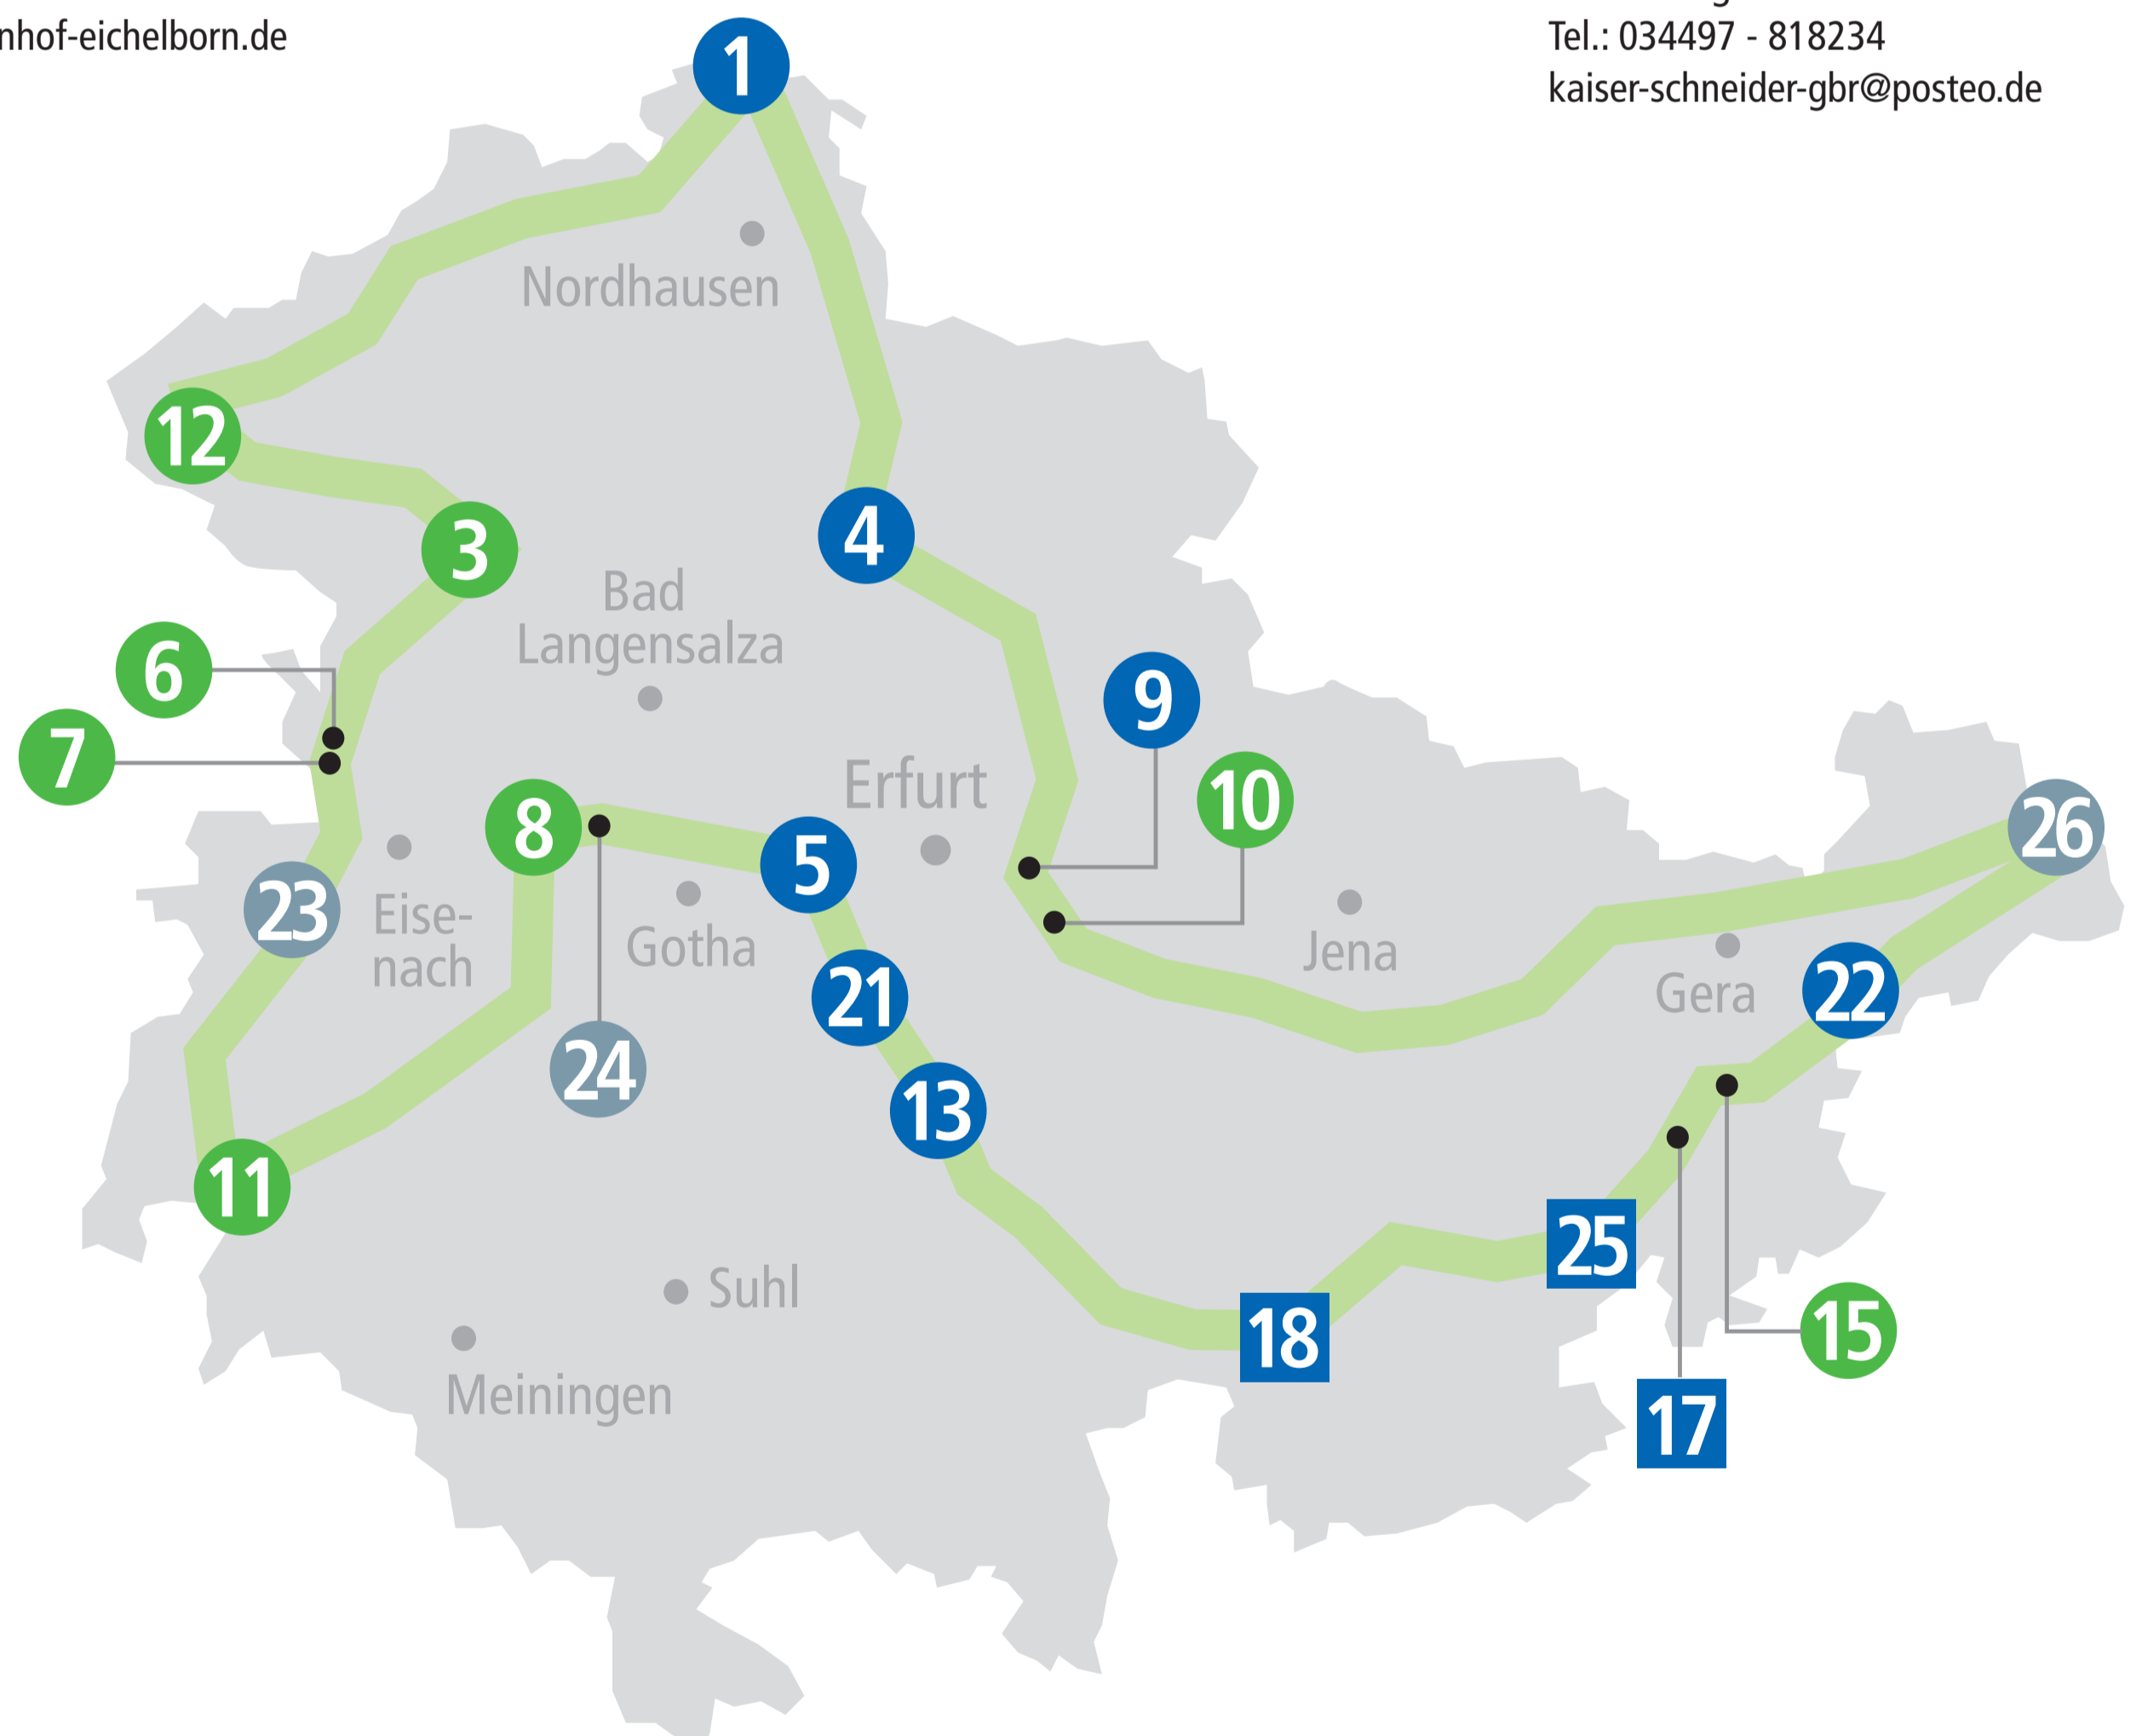

THÜRINGER Milch- & Käsestraße

Unsere Mitglieder

- 1 Ziegenalm Sophienhof**
99768 Ilfeld-Sophienhof · Tel.: 036331 - 48235
www.ziegenalm.de
- 3 Gut Sambach**
99974 Mühlhausen · Tel.: 03601 - 851150
www.gut-sambach.de
- 4 Ziegenhof Peter**
99718 Greußen · Tel.: 03636 - 701641
www.ziegen-peter.de
- 5 Agrar Gamstädt**
99192 Nesse-Apfelstädt OT Kleinretzbach
Tel.: 036208 - 70344 · www.agrar-gamstaedt.de
- 6 Hof Rösebach**
99830 Treffurt · Tel.: 036926 - 724060
www.hofroesebach.de
- 7 Stiftsgut Wilhelmglücksbrunn**
99831 Kreuzburg · Tel.: 036926 - 7100343
www.wilhelmgluecksbrunn.de
- 8 Hofkäserei Burgmühle**
99869 Haina Gem. Nesselal
Tel.: 036254 - 78024
www.hofkaeserei-haina.de
- 9 Ziegenhof Eichelborn**
99198 Eichelborn · Tel.: 0160 - 8512308
www.ziegenhof-eichelborn.de
- 10 Schloss Tonndorf**
99438 Tonndorf · Tel.: 036450 - 44054
www.milch.schloss-tonndorf.de
- 11 Ziegenhof Weider**
36452 Kaltennordheim OT Klings
Tel.: 036966 - 7416
ziegenhof.weider@gmx.de
- 12 Milchschäferei Asbach**
37318 Dietzenrode/Vatterode
www.milchschaeferei-asbach.de
- 13 Ziegenhof Zeppelinmühle**
99326 Stadtilm OT Singen
Tel.: 03629 - 802261
karin.steinmetz@gmx.de
- 15 Schafshofkäserei Clodramühle**
07980 Berga/ Elster · Tel.: 036623 - 21652
www.clodrahammer.de
- 17 Hofkäserei Büttner**
07958 Hohenleuben · Tel.: 0172 - 3578564
www.hofkaeserei-buettner.de
- 18 Diakoniestiftung Weimar
Bad Lobenstein**
07368 Remptendorf · Tel.: 036643 - 30-222
www.diakonie-wl.de
- 21 Landhof „Am Ziegenried“**
99310 Arnstadt OT Dosdorf
Tel.: 036207 - 518757
www.landhof-ziegenried.de
- 22 Holler-Hof**
04626 Jonaswalde · Tel.: 034496 - 60730
www.holler-hof.de
- 23 Baueshofkäserei**
99819 Marksuhl · Tel.: 036925 - 275640
philate@posteo.de
- 24 Kleine Dorfmolkerei
Friedrichswerth**
99869 Nesselal OT Friedrichswerth
Tel.: 036254 - 180847
www.kleinedorfmolkerei.de
- 25 Bemm Gusto**
07937 Langenwolschendorf
Tel.: 036628 - 988800
kontakt@bemm-gusto.de
- 26 Hof Schömsch**
04618 Langenleuba-Niederhain
Tel.: 034497 - 818234
kaiser-schneider-gbr@posteo.de